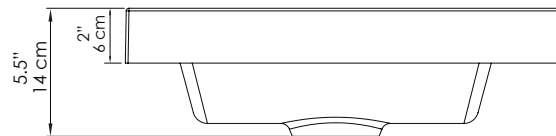

MATERIAL

PORCELANA FRÍA® (POLIMERO COLADO: RESINA DE POLIESTER CON CARBONATO DE CALCIO).

MATERIAL

PORCELANA FRÍA® (CAST POLYMER: POLIESTER RESIN WITH CALCIUM CARBONATE).

DIMENSIONES / DIMENSIONS

LARGO LENGTH	ANCHO WIDTH	PROF. DEPTH
63 cm 25"	48 cm 19"	14 cm 5.5"

VISTA LATERAL / LATERAL VIEW

VISTA EN PLANTA / UPPER VIEW

VISTA ISOMETRICA / ISOMETRIC VIEW

CODIGO PARA PEDIDOS / ORDERING CODES

VBAN01-0049-000

Lavamanos Siena 63/ Siena vanity sink 25"

FIRPLAK

www.firplak.com