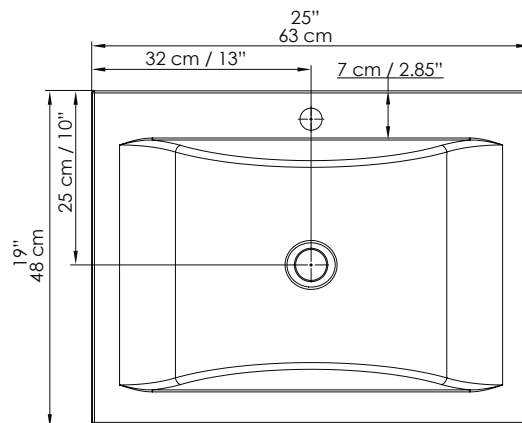

MATERIAL

PORCELANA FRÍA® (POLIMERO COLADO: RESINA DE POLIESTER CON CARBONATO DE CALCIO).

MATERIAL

PORCELANA FRÍA® (CAST POLYMER: POLIESTER RESIN WITH CALCIUM CARBONATE).

DIMENSIONES / DIMENSIONS

LARGO LENGTH	ANCHO WIDTH	PROF. DEPTH
63 cm 25"	48 cm 19"	14 cm 5.5"

VISTA LATERAL / LATERAL VIEW

VISTA EN PLANTA / UPPER VIEW

VISTA ISOMETRICA / ISOMETRIC VIEW

CODIGO PARA PEDIDOS / ORDERING CODES

VBAN01-0049-000

Lavamanos Siena 63/ Siena vanity sink 25"

FIRPLAK

www.firplak.com