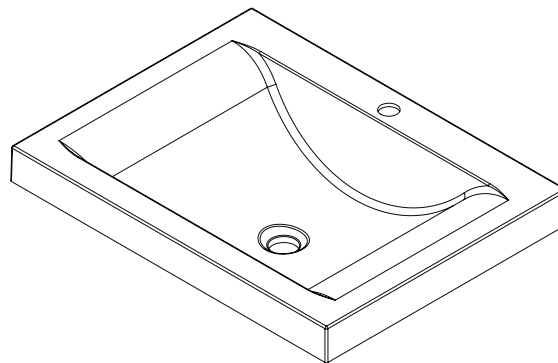

MATERIAL

PORCELANA FRÍA® (POLIMERO COLADO: RESINA DE POLIESTER CON CARBONATO DE CALCIO).

MATERIAL

PORCELANA FRÍA® (CAST POLYMER: POLIESTER RESIN WITH CALCIUM CARBONATE).

DIMENSIONES / DIMENSIONS

LARGO LENGTH	ANCHO WIDTH	PROF. DEPTH
63 cm 25"	48 cm 19"	14 cm 5.5"

VISTA LATERAL / LATERAL VIEW

VISTA EN PLANTA / UPPER VIEW

VISTA ISOMETRICA / ISOMETRIC VIEW

CODIGO PARA PEDIDOS / ORDERING CODES

VBAN01-0049-000

Lavamanos Siena 63/ Siena vanity sink 25"

FIRPLAK

www.firplak.com