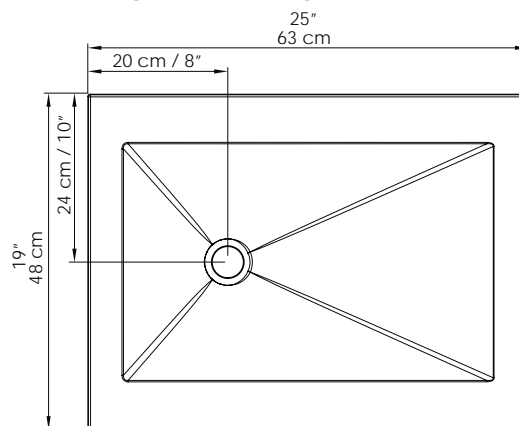

VISTA EN PLANTA / UPPER VIEW