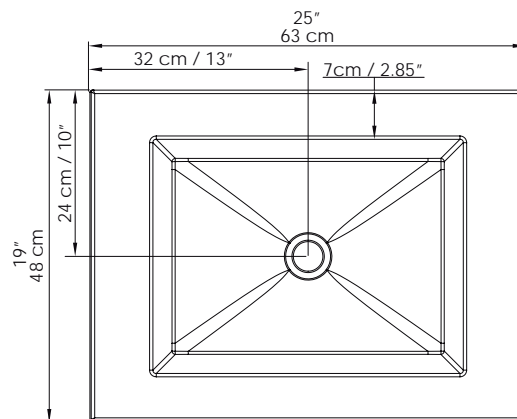

DIMENSIONES / DIMENSIONS

*Las dimensiones del lavamanos tienen una tolerancia de +/- 5mm por características del material. / The dimensions of the vanity sink have a tolerance of +/- 5mm by material characteristics.

| LARGO LENGTH | ANCHO WIDTH | PROF. DEPTH |
|-----------------|----------------|----------------|
| 63 cm 25" | 48 cm 19" | 14 cm 6" |

VISTA LATERAL / LATERAL VIEW

VISTA EN PLANTA / UPPER VIEW

VISTA ISOMETRICA / ISOMETRIC VIEW