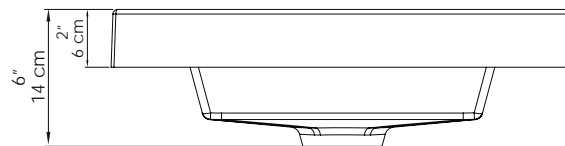

DIMENSIONES / DIMENSIONS

*Las dimensiones del lavamanos tienen una tolerancia de +/- 5mm por características del material. / The dimensions of the vanity sink have a tolerance of +/- 5mm by material characteristics.

| LARGO LENGTH | ANCHO WIDTH | PROF. DEPTH |
|-----------------|----------------|----------------|
| 63 cm 25" | 48 cm 19" | 14 cm 6" |

VISTA LATERAL / LATERAL VIEW

VISTA EN PLANTA / UPPER VIEW

VISTA ISOMETRICA / ISOMETRIC VIEW