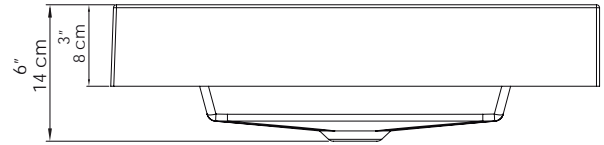

DIMENSIONES / DIMENSIONS

*Las dimensiones del lavamanos tienen una tolerancia de +/- 5mm por características del material. / The dimensions of the vanity sink have a tolerance of +/- 5mm by material characteristics.

LARGO LENGTH	ANCHO WIDTH	PROF. DEPTH
79 cm 31"	48 cm 19"	14 cm 6"

VISTA LATERAL / LATERAL VIEW

VISTA EN PLANTA / UPPER VIEW

VISTA ISOMETRICA / ISOMETRIC VIEW

COLOR

COLORES ESTANDAR DE PORCELANA FRÍA®

- Blanco.
- Marfil.