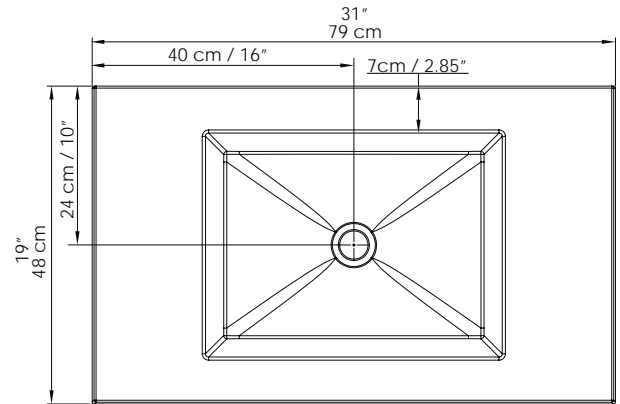

DIMENSIONES / DIMENSIONS

*Las dimensiones del lavamanos tienen una tolerancia de +/- 5mm por características del material. / The dimensions of the vanity sink have a tolerance of +/- 5mm by material characteristics.

LARGO LENGTH	ANCHO WIDTH	PROF. DEPTH
79 cm 31"	48 cm 19"	14 cm 6"

VISTA LATERAL / LATERAL VIEW

VISTA EN PLANTA / UPPER VIEW

VISTA ISOMETRICA / ISOMETRIC VIEW

COLOR

COLORES ESTANDAR DE PORCELANA FRÍA®

- Blanco.
- Marfil.