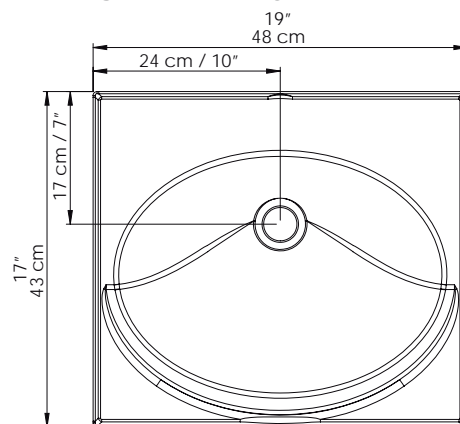

PORCELANA FRÍA® / CULTURED MARBLE (POLIESTER RESIN WITH CALCIUM CARBONATE).

DIMENSIONES / DIMENSIONS

*Las dimensiones del lavamanos tienen una tolerancia de +/- 5mm por características del material. / The dimensions of the vanity sink have a tolerance of +/- 5mm by material characteristics.

LARGO LENGTH	ANCHO WIDTH	PROF. DEPTH
48 cm 19"	43 cm 17"	13 cm 5"

VISTA LATERAL / LATERAL VIEW

VISTA EN PLANTA / UPPER VIEW

VISTA ISOMETRICA / ISOMETRIC VIEW

CODIGO PARA PEDIDOS / ORDERING CODES

VBAN01-0015-000