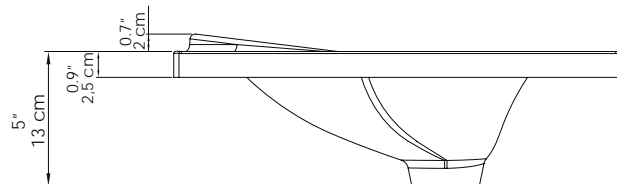

PORCELANA FRÍA® / CULTURED MARBLE (POLIESTER RESIN WITH CALCIUM CARBONATE).

DIMENSIONES / DIMENSIONS

*Las dimensiones del lavamanos tienen una tolerancia de +/- 5mm por características del material. / The dimensions of the vanity sink have a tolerance of +/- 5mm by material characteristics.

LARGO LENGTH	ANCHO WIDTH	PROF. DEPTH
48 cm 19"	43 cm 17"	13 cm 5"

VISTA LATERAL / LATERAL VIEW

VISTA EN PLANTA / UPPER VIEW

VISTA ISOMETRICA / ISOMETRIC VIEW

CODIGO PARA PEDIDOS / ORDERING CODES

VBAN01-0015-000