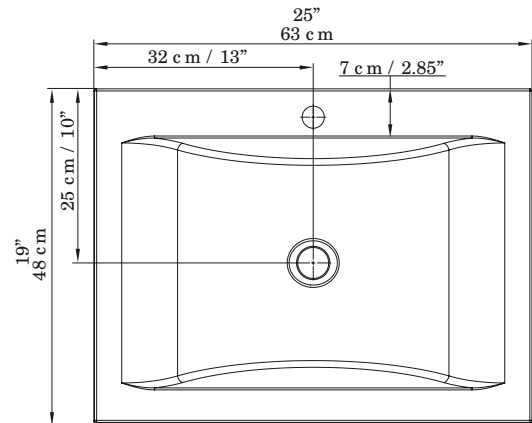

MATERIAL

PORCELANA FRÍA® / MARMOL SINTETICO (RESINA DE POLIESTER CON CARBONATO DE CALCIO).

MATERIAL

PORCELANA FRÍA® / CULTURED MARBLE (POLIESTER RESIN WITH CALCIUM CARBONATE).

DIMENSIONES / DIMENSIONS

*Las dimensiones del lavamanos tienen una tolerancia de +/- 5mm por características del material. / The dimensions of the vanity sink have a tolerance of +/- 5mm by material characteristics.

LARGO LENGTH	ANCHO WIDTH	PROF. DEPTH
63 cm 25"	48 cm 19"	14 cm 5.5"

VISTA LATERAL / LATERAL VIEW

VISTA EN PLANTA / UPPER VIEW

VISTA ISOMETRICA / ISOMETRIC VIEW

CODIGO PARA PEDIDOS / ORDERING CODES

VBAN01-0049-000