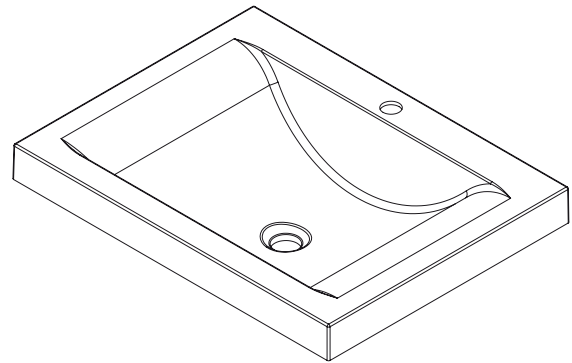

MATERIAL

PORCELANA FRÍA® / MARMOL SINTETICO (RESINA DE POLIESTER CON CARBONATO DE CALCIO).

MATERIAL

PORCELANA FRÍA® / CULTURED MARBLE (POLIESTER RESIN WITH CALCIUM CARBONATE).

DIMENSIONES / DIMENSIONS

*Las dimensiones del lavamanos tienen una tolerancia de +/- 5mm por características del material. / The dimensions of the vanity sink have a tolerance of +/- 5mm by material characteristics.

LARGO LENGTH	ANCHO WIDTH	PROF. DEPTH
63 cm 25"	48 cm 19"	14 cm 5.5"

VISTA LATERAL / LATERAL VIEW

VISTA EN PLANTA / UPPER VIEW

VISTA ISOMETRICA / ISOMETRIC VIEW

CODIGO PARA PEDIDOS / ORDERING CODES

VBAN01-0049-000