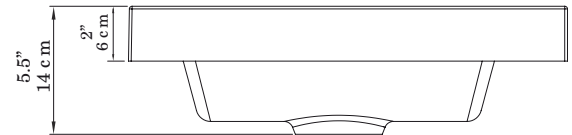

MATERIAL

PORCELANA FRÍA® / MARMOL SINTETICO (RESINA DE POLIESTER CON CARBONATO DE CALCIO).

MATERIAL

PORCELANA FRÍA® / CULTURED MARBLE (POLIESTER RESIN WITH CALCIUM CARBONATE).

DIMENSIONES / DIMENSIONS

*Las dimensiones del lavamanos tienen una tolerancia de +/- 5mm por características del material. / The dimensions of the vanity sink have a tolerance of +/- 5mm by material characteristics.

LARGO LENGTH	ANCHO WIDTH	PROF. DEPTH
63 cm 25"	48 cm 19"	14 cm 5.5"

VISTA LATERAL / LATERAL VIEW

VISTA EN PLANTA / UPPER VIEW

VISTA ISOMETRICA / ISOMETRIC VIEW

CODIGO PARA PEDIDOS / ORDERING CODES

VBAN01-0049-000