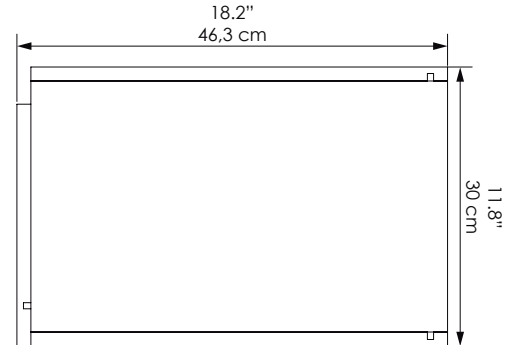

Mueble Cubo cajón Godai 79x48

Godai cube plus drawer 31" x 19"

DIMENSIONES / DIMENSIONS

ANCHO WIDTH	FONDO DEPTH	ALTO HIGH
72,7 cm 28.6"	46,3 cm 18.2"	30 cm 11.8"

VISTA LATERAL / LATERAL VIEW