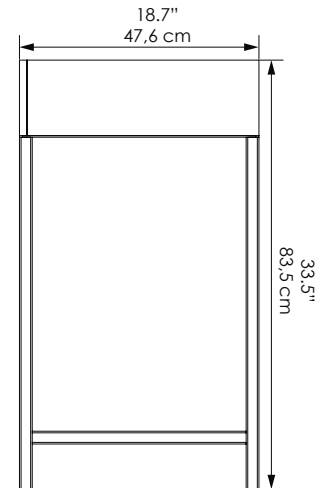

VISTA LATERAL / LATERAL VIEW