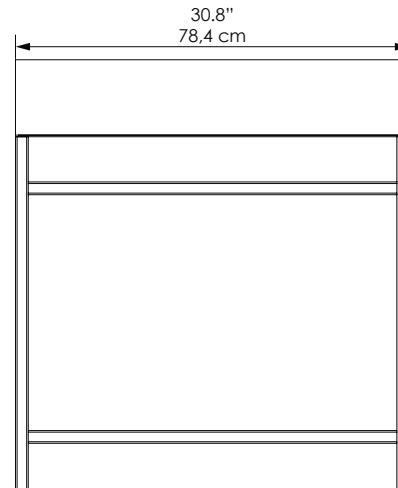

VISTA FRONTAL / FRONT VIEW