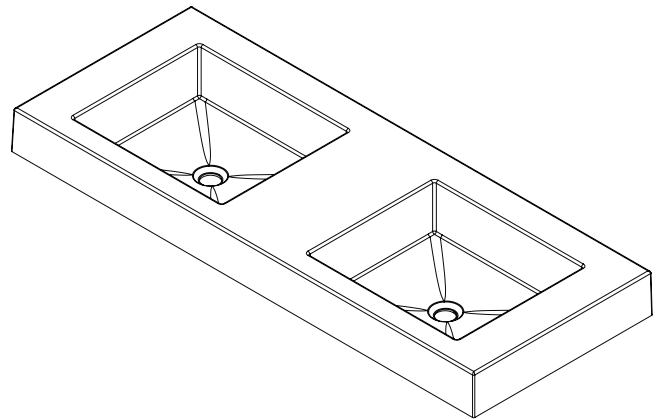

VISTA ISOMETRICA / ISOMETRIC VIEW

COLOR

COLORES ESTANDAR DE PORCELANA FRÍA®

- Blanco.
- Marfil.

cód. 100	cód. 103

COLORS

STANDARDS COLORS (FE) AMERICAN STANDARD®

- White.
- Bone.

code 100	code 103

CODIGO PARA PEDIDOS / ORDERING CODES

VBAN01-0041-000

Lavamanos Oslo 124 / Oslo vanity sink 49"

MATERIAL

PORCELANA FRÍA® / MARMOL SINTETICO (RESINA DE POLIESTER CON CARBONATO DE CALCIO).

MATERIAL

PORCELANA FRÍA® / CULTURED MARBLE (POLIESTER RESIN WITH CALCIUM CARBONATE).

Código N° 2581-1

FIRPLAK
www.Firplak.com

Calle 29 No 41-15 - Itagüí, Antioquia, Colombia
Tel. 574+ 444 17 71 | email: info@firplak.com
SERV. AL CLIENTE. ervicioalcliente@firplak.com