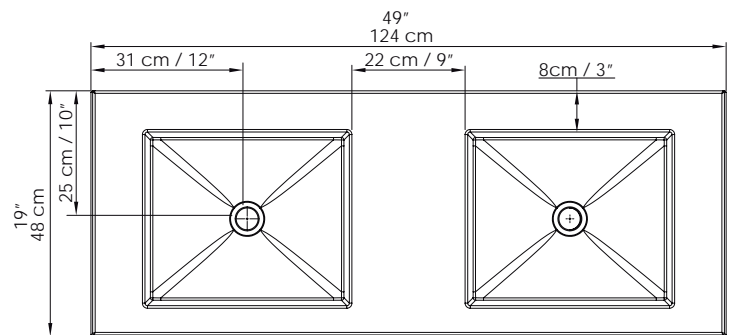

VISTA EN PLANTA / UPPER VIEW