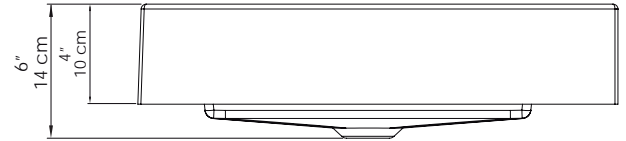

VENTAJAS

- Este lavamanos puede combinarse con una variedad de muebles del portafolio de firplak, que puede adaptarse a su necesidad.
- Diseño moderno.
- Aseptico.
- Fácil instalación.
- El mármol sintético no es combustible, no es inflamable y es auto extinguiendo.

SPECIFICATIONS

- Vanity sink.
- It requires furniture or support to be installed.
- Sink with two deep bowls of 5.5".

IMPORTANT

- This products doesn't change its color with sun lighth or time.
- This products resists temperature changes without cracking.
- Firplak maintenance service available in main cities of Colombia.
- Outside Colombia contact your local dealer.
- 5 years warranty for lavatory.
- The product dimensions may have variations (+5mm, -5mm).

ADVANTAGES

- This lavatory can BE PAIRS WELL with a variety of firplak cabinet catalogue.
- Modern design.
- Aseptic.
- Easy installation.
- Cultured marble is non-combustible, non-flammable and self extinguishing.

DIMENSIONES / DIMENSIONS

*Las dimensiones del lavamanos tienen una tolerancia de +/- 5mm por características del material. / The dimensions of the vanity sink have a tolerance of +/- 5mm by material characteristics.

LARGO LENGTH	ANCHO WIDTH	PROF. DEPTH
124 cm 49"	48 cm 19"	14 cm 6"

VISTA LATERAL / LATERAL VIEW